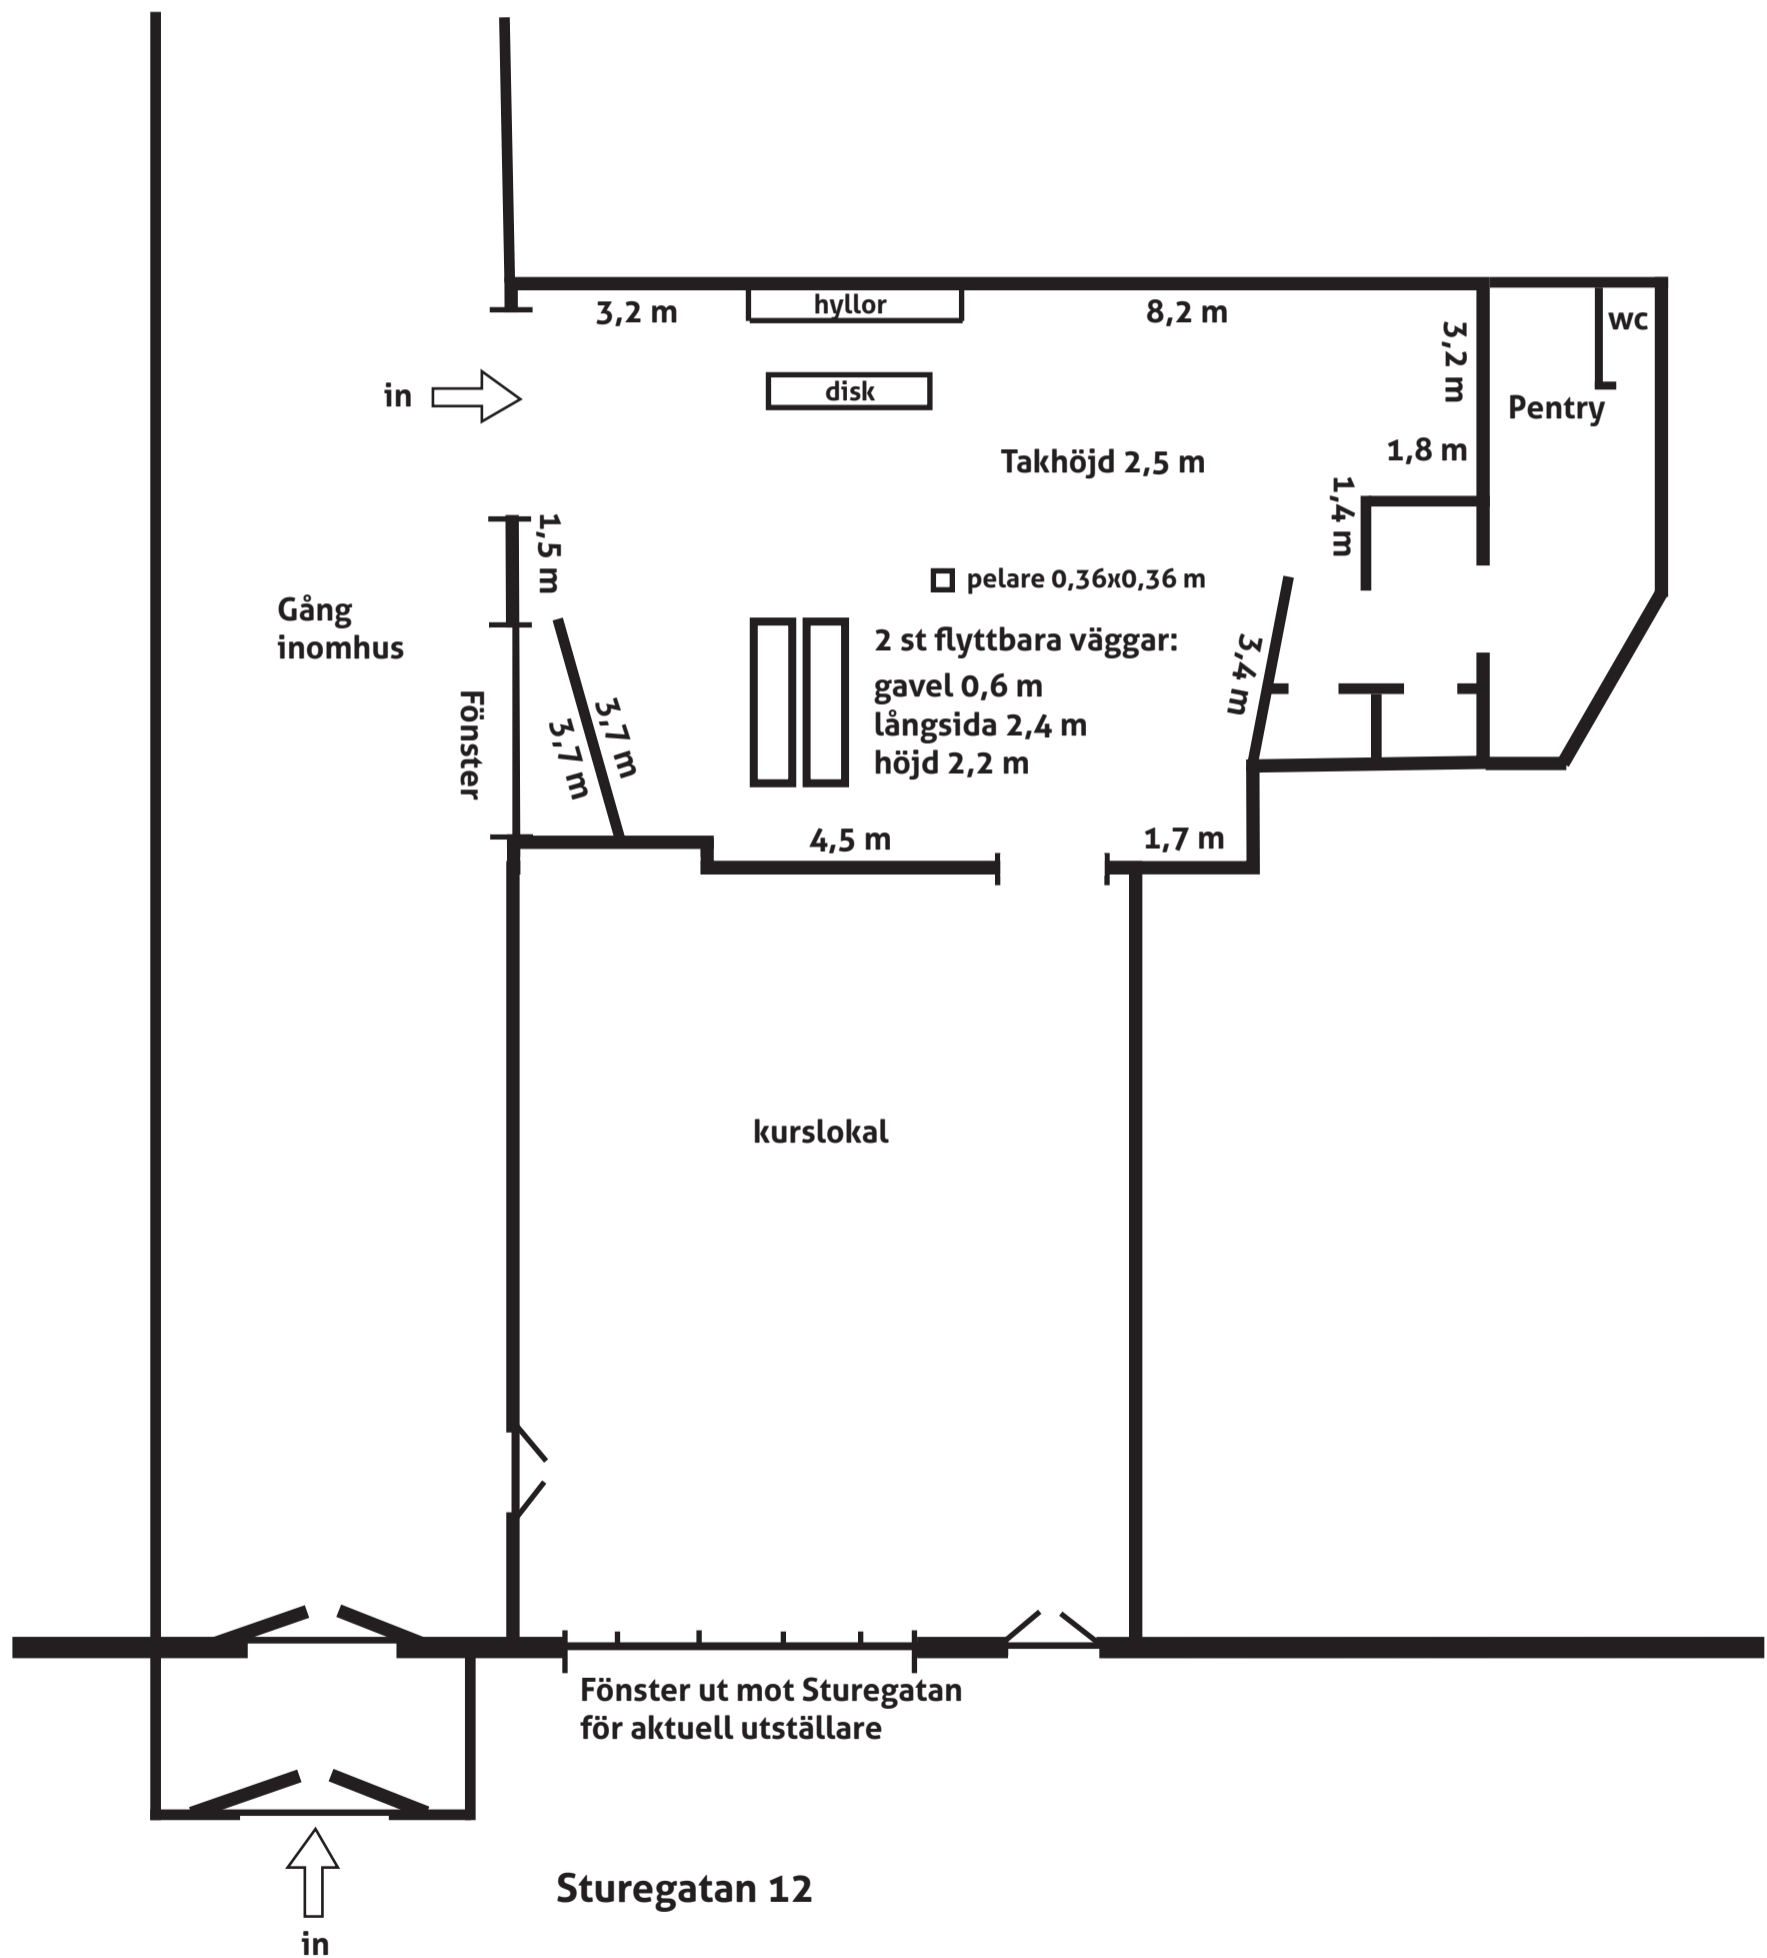

VÄSTERÅS KONSTHALL

KONSTNÄRSFÖRENINGEN

Måttitning över Västerås Konsthalls nya lokaler i Gallerian
Sturegatan 12, 722 13 Västerås

Totalt ca 48 längdmeter