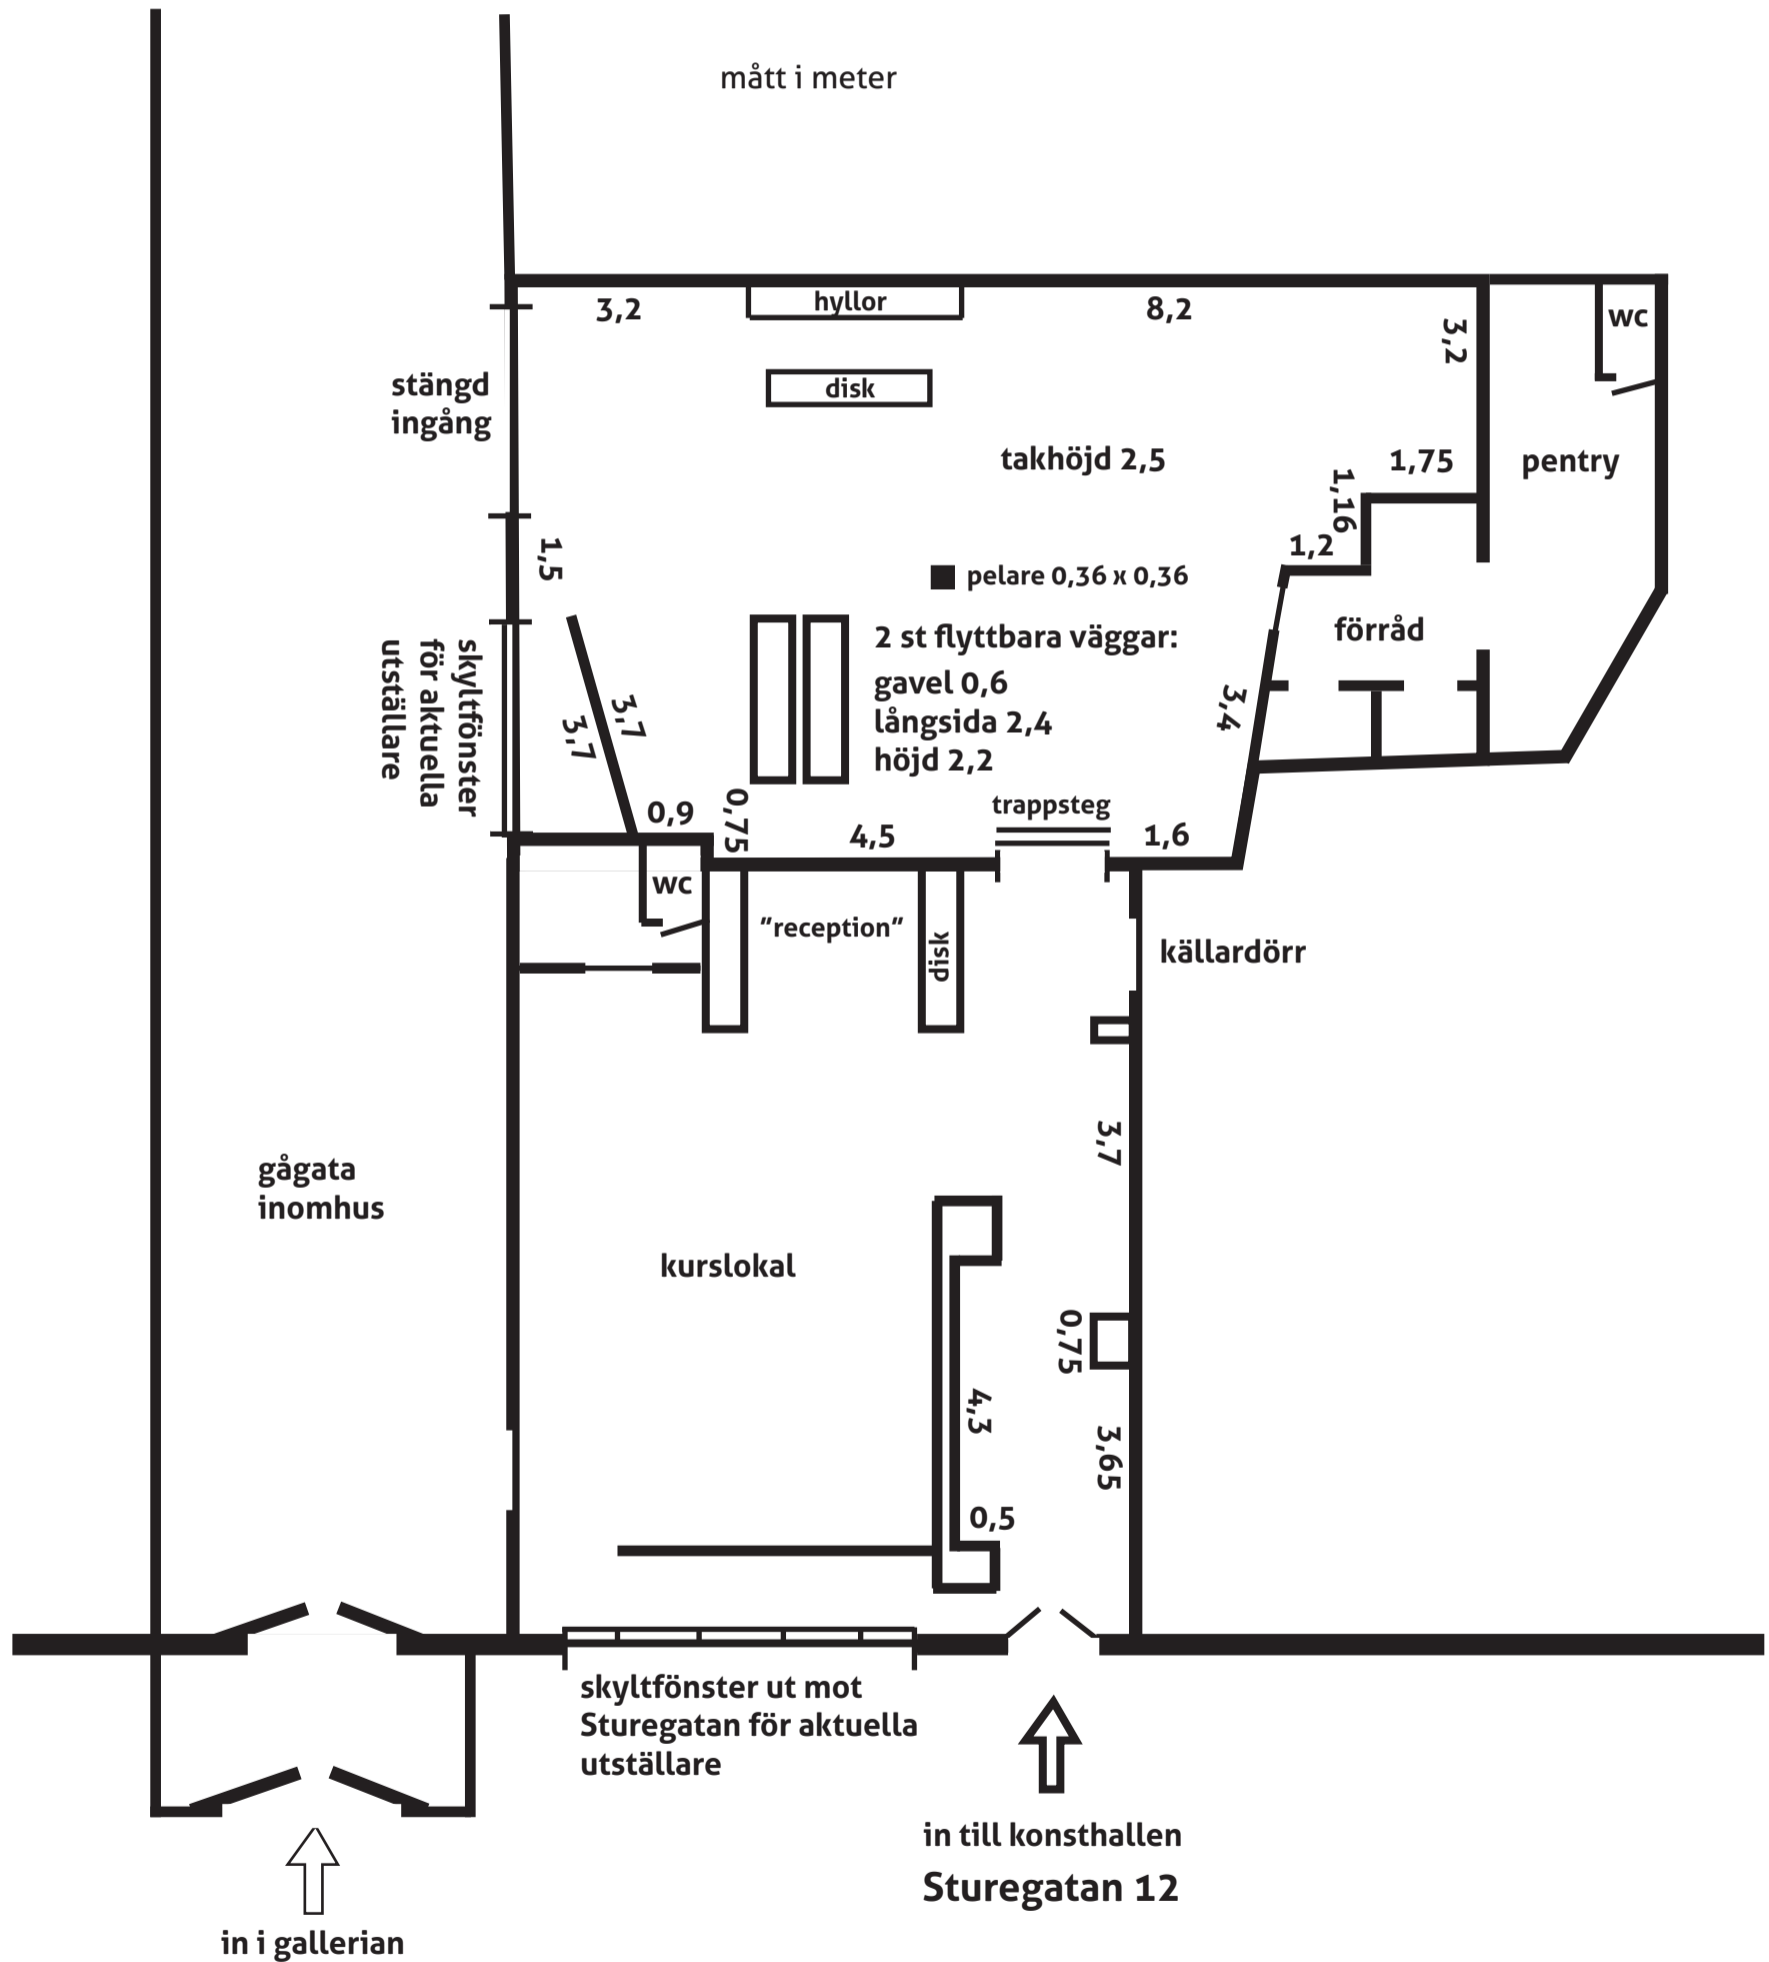

# VÄSTERÅS KONSTHALL

Mått ritning över Västerås Konsthalls lokaler i Gallerian  
Sturegatan 12, 722 13 Västerås

Totalt ca 65 längdmeter utställningsyta